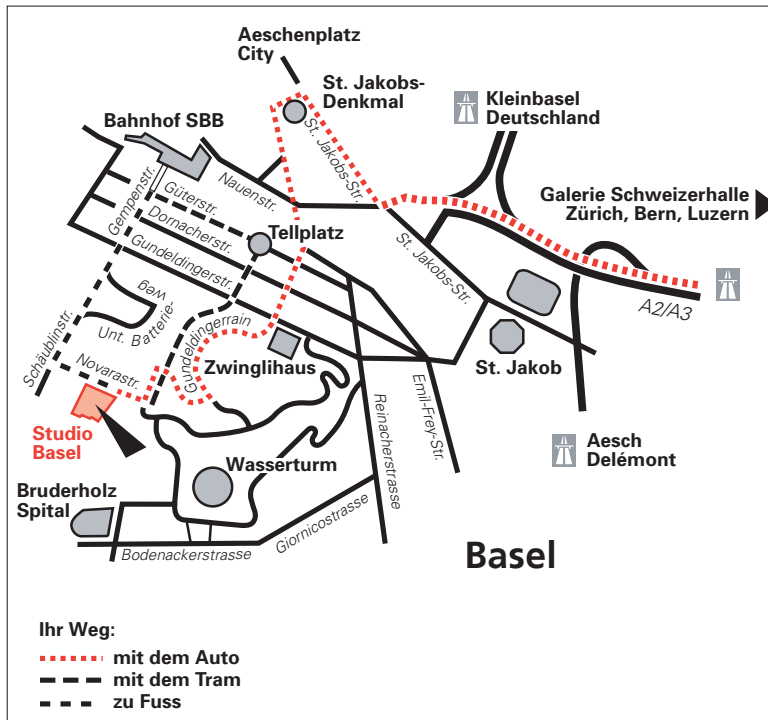

Anfahrtsplan

Studio Basel

Adresse

Schweizer Radio DRS
Studio Basel
Novarastrasse 2
4059 Basel
Postfach: 4002 Basel
Tel. 061 365 34 11
Fax 061 365 32 50

Mit dem Auto

- Autobahn A2/A3: nach der Galerie «Schweizerhalle» vor Basel in die linke Spur wechseln
- Ausfahrt «Basel-Süd/City» benutzen
- nach der Unterführung auf die rechte Spur wechseln
- bei erster Ampel rechts, Richtung «City/Gundeldingen»
- nach dem nächsten Lichtsignal auf die Spur ganz links
- in Linkskurve um St. Jakobs-Denkmal herumfahren
- geradeaus den Wegweisern «Bruderholz» folgen (über die Münchensteinerbrücke)
- nach Kreuzung mit Gundeldingerstrasse (links das «Zwinglihaus») steigt Strasse an (Gundeldingerrain)
- bei erster Verzweigung rechts abbiegen (Rehagstr.)
- bei nächster Verzweigung links abbiegen
- nach 150 m beim Restaurant Bruderholz rechts in die Novarastrasse abbiegen

Mit den öffentlichen Verkehrsmitteln

- Hinterausgang «Gundeldingen» des Bahnhofs SBB benutzen
- mit Tram Nr. 16 nach links Richtung «Bruderholz»
- an Haltestelle «Tellplatz» (2. Station) umsteigen
- mit Tram Nr. 15 (Haltestelle rechts in der Bruderholzstrasse) 4 Stationen bis «Studio Basel»

Zu Fuss vom Bahnhof SBB aus

- Etwa 20 Minuten Fussweg
- Hinterausgang «Gundeldingen» des Bahnhofs SBB benutzen
- geradeaus in die Gempenstrasse
- links in die Gundeldingerstrasse abbiegen
- rechts in Unterer Batterieweg abbiegen
- auf dem Fussweg geradeaus bis Schäublinstrasse
- entlang der Schäublinstrasse
- links in die Novarastrasse abbiegen