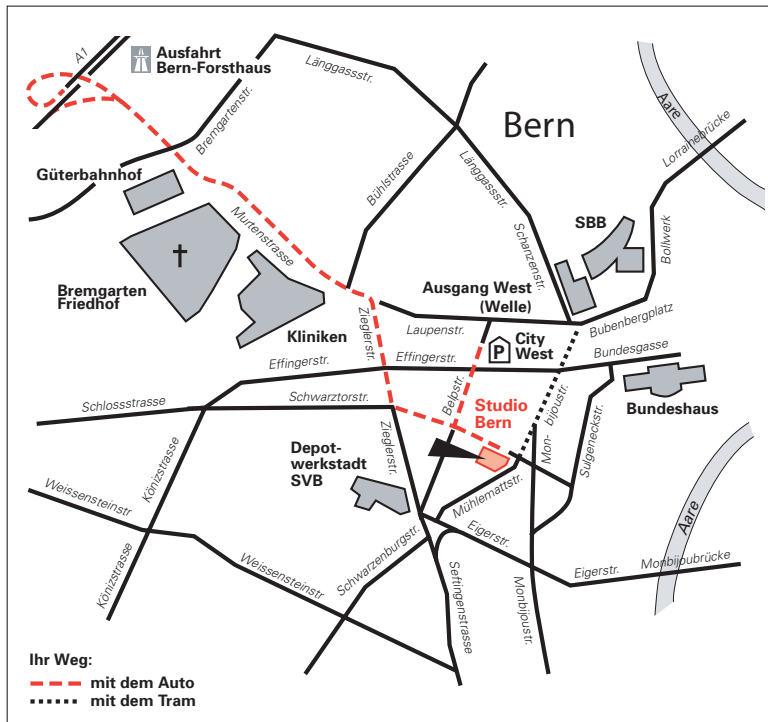

Anfahrtsplan

Studio Bern

Adresse

Schweizer Radio DRS
Studio Bern
Schwarztorstrasse 21
3007 Bern
Postfach: 3000 Bern 14
Tel. 031 388 91 11
Fax 031 388 95 20

Mit dem Auto

- Autobahn A1: Ausfahrt «Bern Forsthaus»
- Murtenstrasse folgen bis Zieglerstrasse
- rechts in die Zieglerstrasse einbiegen
- nach links in die Schwarztorstrasse einbiegen
- Parkhaus «City West» benutzen:
  - links in die Belpstrasse abbiegen,
  - Eingang Parkhaus auf der rechten Seite
  - im grünen Sektor parkieren
  - grünen Lift benutzen bis Erdgeschoss, Ausgang «Efferstrasse»
  - entlang der Belpstrasse, dann links in die Schwarztorstrasse abbiegen, das Studio befindet sich auf der rechten Seite (ca. 5 Minuten entfernt)

Zu Fuss/ mit dem Tram

- 5-10 Minuten ab Hauptbahnhof
- Ausgang West (Welle) / Schanzenstrasse benutzen
- Bubenbergplatz überqueren
- geradeaus zum Hirschengraben
  - Tram Nr. 9 bis Haltestelle Monbijou (1 Station)
  - oder zu Fuss: der Traminie folgen, Efferstrasse überqueren und der Monbijoustrasse bis zum Radiogebäude an der Ecke Schwarztorstrasse folgen